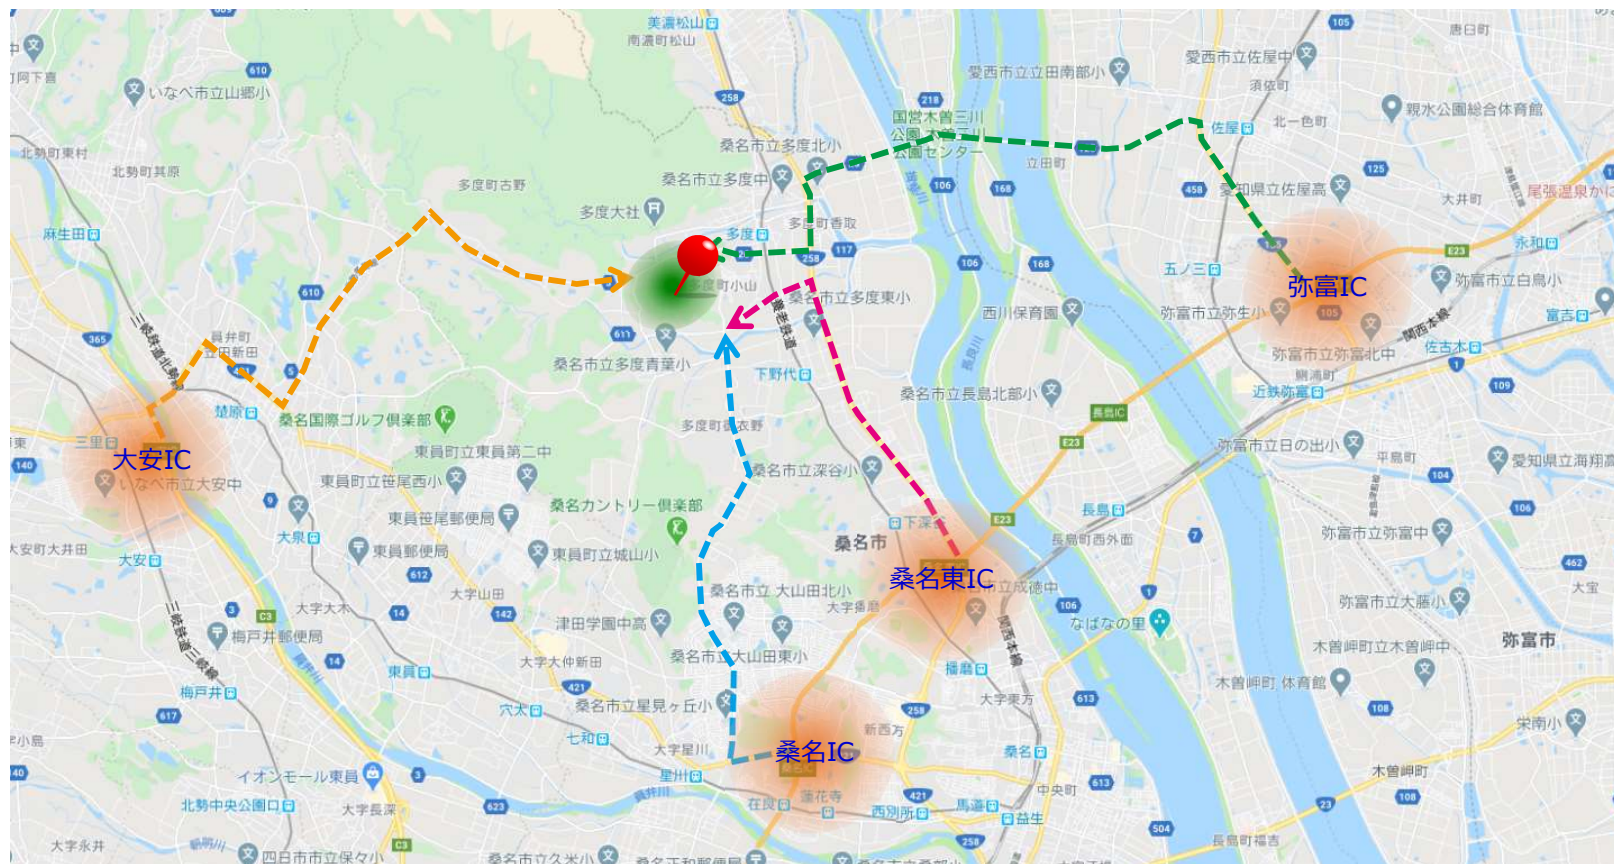

Access

東名阪自動車道 桑名東I.C.から約10分(約7km) 桑名I.C.から約12分(約8km) 弥富I.C.から 約17分(約11km)
東海環状自動車道 大安I.C.から約15分(約10km)

※開発計画につき、仕様・形状・外観等は予告なく変更する場合があります。